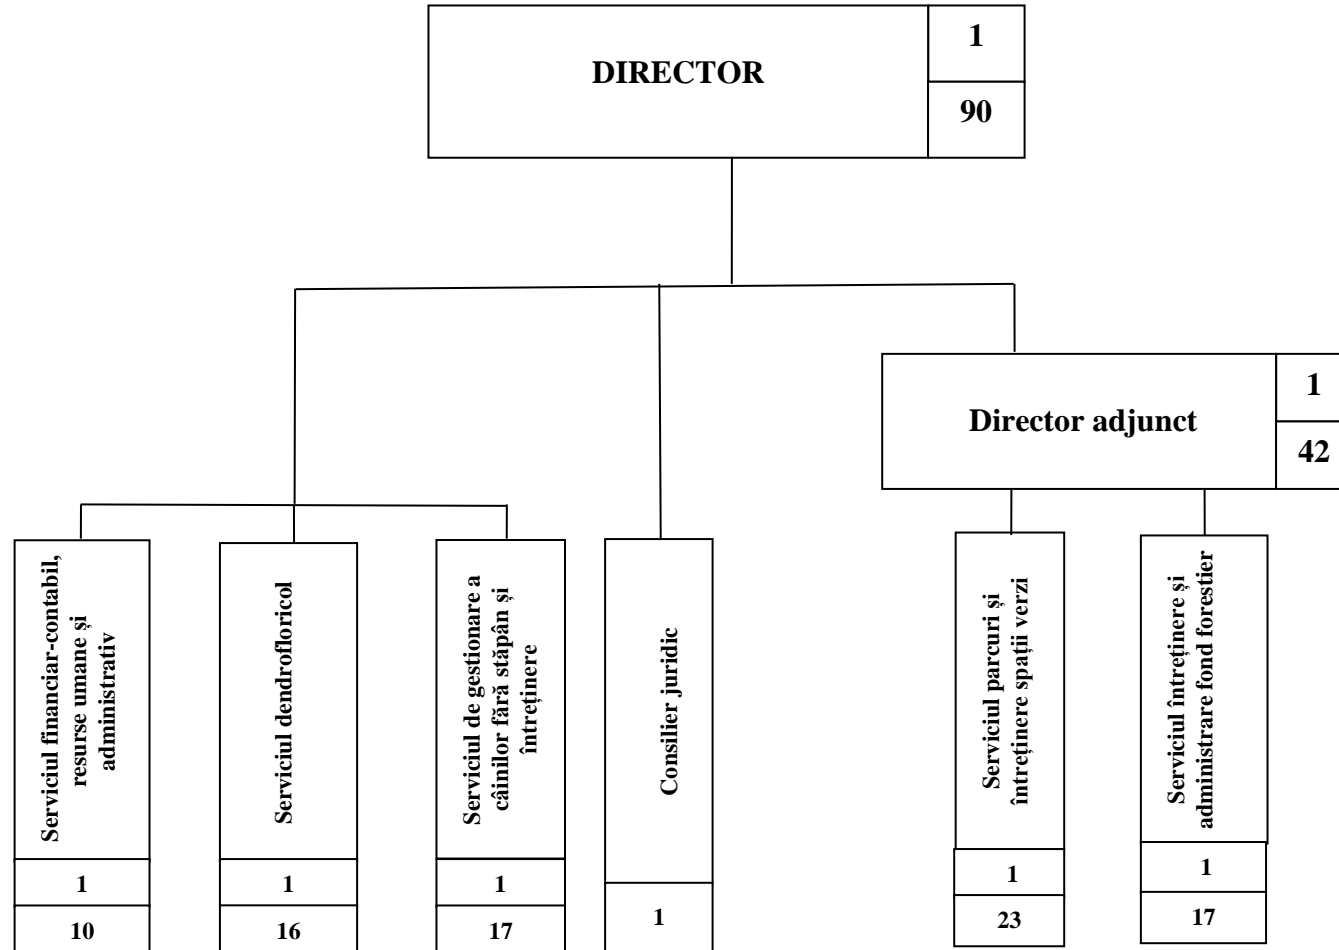

## ORGANIGRAMA ADMINISTRAȚIA SERE ȘI PARCURI

Total funcții contractuale	91
Total funcții contractuale de conducere	7
Total funcții contractuale de execuție	84